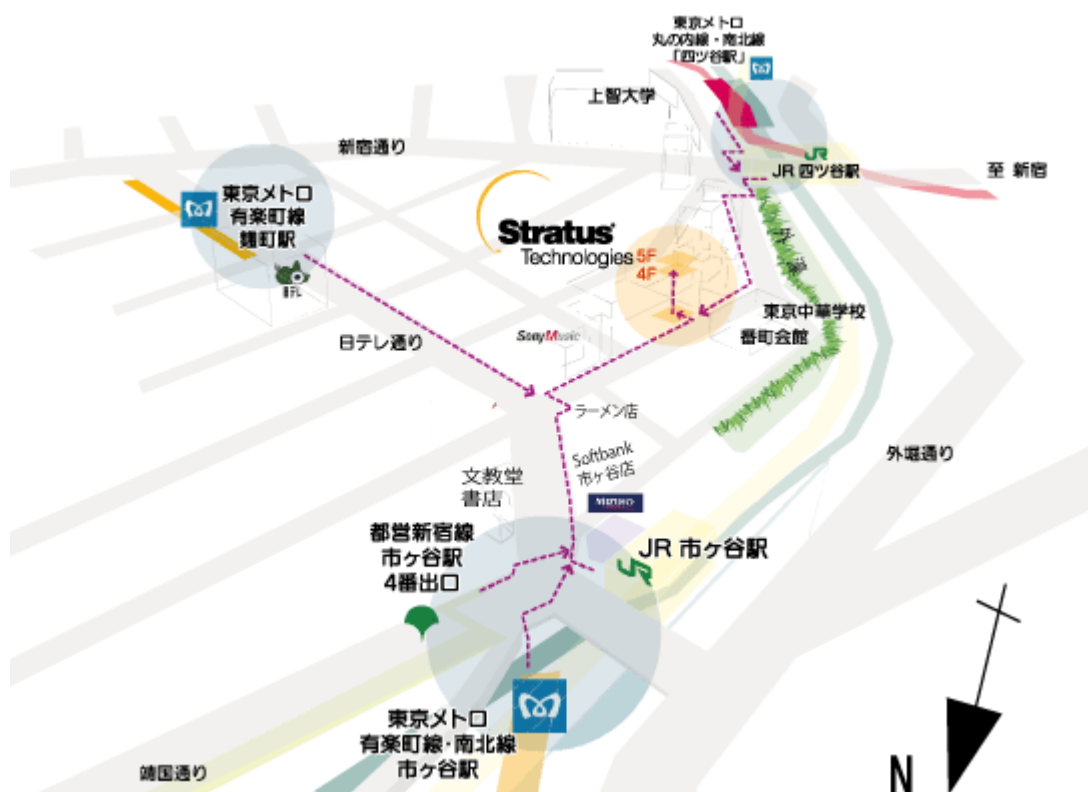

日本ストラステクノロジー株式会社 所在地

【市ヶ谷駅方面からの地図】

<市ヶ谷駅方面からご移動頂く場合の注意事項>

日テレ通りを新宿通り方向に直進していただくと、すぐにみずほ銀行が見えますので、みずほ銀行側の歩道を直進してください。50メートルほど直進頂くと、十字路があります。十字路角にありますラーメン店の前の横断歩道を渡り、右折してください。そのまま四ツ谷方向に道なりに直進していただき、ソニーミュージック社前を通過していただくとすぐに、"Stratus"とブルーのアルファベットで記載された表札のある勝永六番町ビルが見えてまいります。4階受付までお越しください。

尚、分かりづらい場合におきましては、いつでもご遠慮なく下記問い合わせ先にご連絡くださいますよう、お願い申し上げます。

問い合わせ先；

日本ストラステクノロジー株式会社

〒102-0085 東京都千代田区六番町 6 勝永六番町ビル [TEL:03-3234-5301](tel:03-3234-5301)(代表)